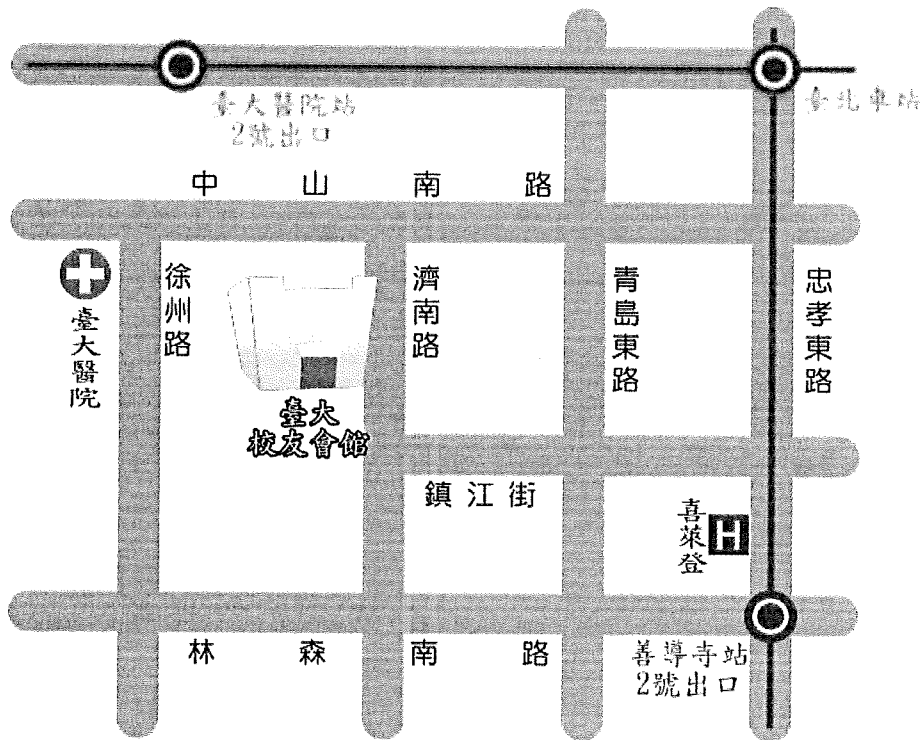

# 臺大校友會館

- 首頁
- 全臺各地校友會
- 地理位置
- 最新消息
- 場地租用介紹
- 下載使用登記表
- 餐廳介紹

本會館鄰近立法院、教育部、中央聯合辦公大樓；交通便捷距臺北車站約5分鐘車程，距大眾捷運（藍線 - 善導寺站、紅線 - 臺大醫院站）步行約10分鐘；周邊路網綿密，舉辦活動與會議，有極佳地利之便。

# Transportation Direction

交通資訊

交通資訊

交通資訊

地址：台中市407西屯區天保街60號電話：04-23582271

#### 自行開車

- \* 1 號國道 (中山高速公路)：下中港交流道，往沙鹿方向，經過台中澄清醫院，左轉進入台中工業區後，左轉 天佑街，右轉中工 2 路。
- \* 3 號國道 (第二高速公路)：下龍井交流道，往台中市區方向，經過東海大學，右轉進入台中工業區後，左轉 天佑街，右轉中工 2 路。
- \* 中彰快速道路

南下：從朝馬路出口，右轉朝馬路接天保街。

北上：從市政路出口，左轉朝馬路接天保街。