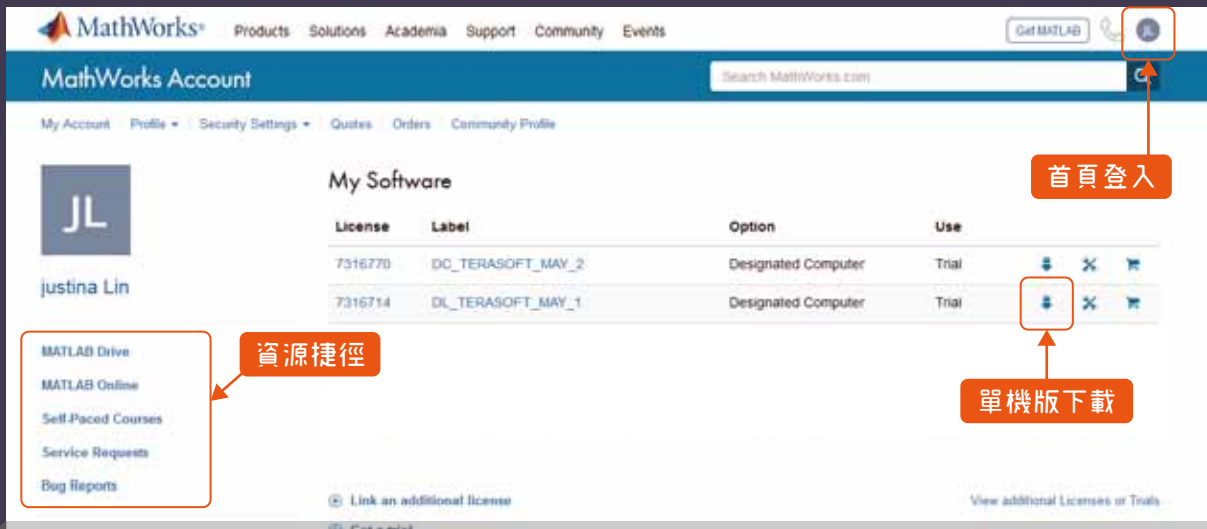

### MATLAB線上作業評分系統

- ▶ 建立互動式的課程作業
- ▶ 自動給分並給予回饋
- ▶ 僅限校園授權學校可以使用，可與眾多學習環境整合
- ▶ 學生答題狀態分析，迅速了解學生學習情況

了解更多細節及使用方法  
<https://reurl.cc/20IANm>

支援低成本硬體

戴口罩

勤洗手

量體溫

常消毒

# 防疫期間學習研究教學 MATLAB挺你!

疫情當前，學習/教學安排都有可能隨時被中斷或是被迫更改？  
沒關係，MATLAB 作你的後盾!

掃描以下QR CODE  
了解MATLAB遠距教學解決方案  
<https://reurl.cc/MvMrMW>

**小秘訣** 通往各類工具的捷徑就在這：原廠網站登入>>My Account>>左側列表

**小秘訣**

記得一定要申請MathWorks帳號▶[www.mathworks.com](http://www.mathworks.com)▶用學校email申請帳號  
▶進入My Account即可看到學校授權軟體▶下載軟體▶大功告成