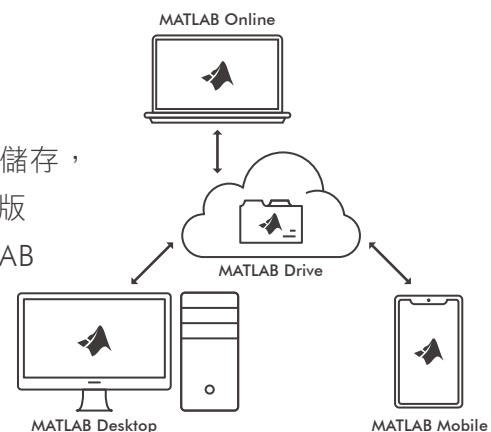

軟體下載安裝

不限下載電腦台數/維護期內更新

各領域線上課程

16堂線上入門互動課程(Online Training)、上課和認證同時完成

自選上課時間，互動式練習實作，完成頒發證書

實際操作範例，系統在過程中自動提供協助

針對成果及時給予回饋

完成頒發證書，證書可即時分享。

- 5大基礎課程(On Ramp): MATLAB基礎 / Simulink基礎 / 機器學習/深度學習 / Stateflow入門 / 影像處理 / 控制設計
- 11門MATLAB進階應用課程: 資料處理和視覺化/程式設計技術/財金應用/符號運算概述/ 非線性方程求解/常微分方程求解/線性代數/統計方法等更多主題。

了解更多細節及使用方法  
<https://reurl.cc/NjNoVm>

**MATLAB**  
雲端硬碟

了解更多細節及使用方法  
<https://reurl.cc/L3QoEy>

- 透過MATLAB 雲端硬碟檔案儲存，將你的線上版MATLAB,手機版MATLAB以及電腦上的MATLAB 檔案同步
- 老師可直接分享上課範例

**MATLAB Drive 提供5GB**  
儲存空間供線上版MATLAB存取

透過雲端存取硬體設備

- 利用無線網路連接Raspberry Pi
- 透過物聯網雲端平台- ThingSpeak 收集物聯網裝置資料
- 並可用MATLAB手機版收集手機資料並上傳