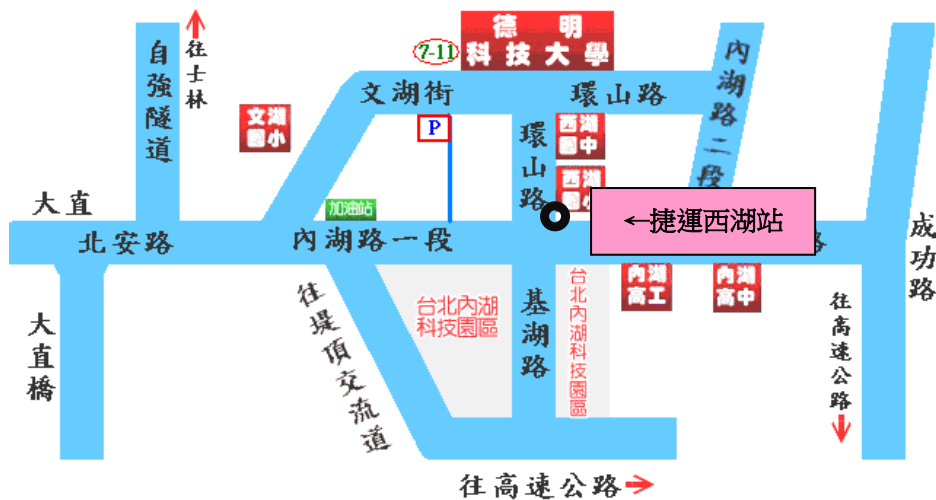

校區平面圖及活動會場圖

交通資訊

▲搭公車者：在台北火車站可搭乘 247、287 至 **西湖市場站**；在行天宮可搭乘 222、286 至 **西湖市場站**；在士林可搭乘 267、620 至 **西湖市場站** 下車。

在松山車站可搭乘 28 至 **西湖市場站** 下車；在中永和可搭乘 214 至 **西湖國中站** 下車。

▲搭捷運者：在 **松山機場者** 可搭文湖線至 **西湖站**；於 **台北車站** 者可搭載運板南線至 **忠孝復興站**，再換文湖線至 **西湖站**。

▲駕自用車者：經中山高速公路由濱江路交流道下，沿濱江街上大直橋，右轉至北安路、內湖路一段、左轉環山路即達本校。或由堤頂交流道下，往內湖方向右轉港墘路到底再左轉接環山路；或由內湖交流道下後至基湖路直走即達本校。

地址：114 台北市內湖區環山路一段 56 號、網址：<http://www.takming.edu.tw>