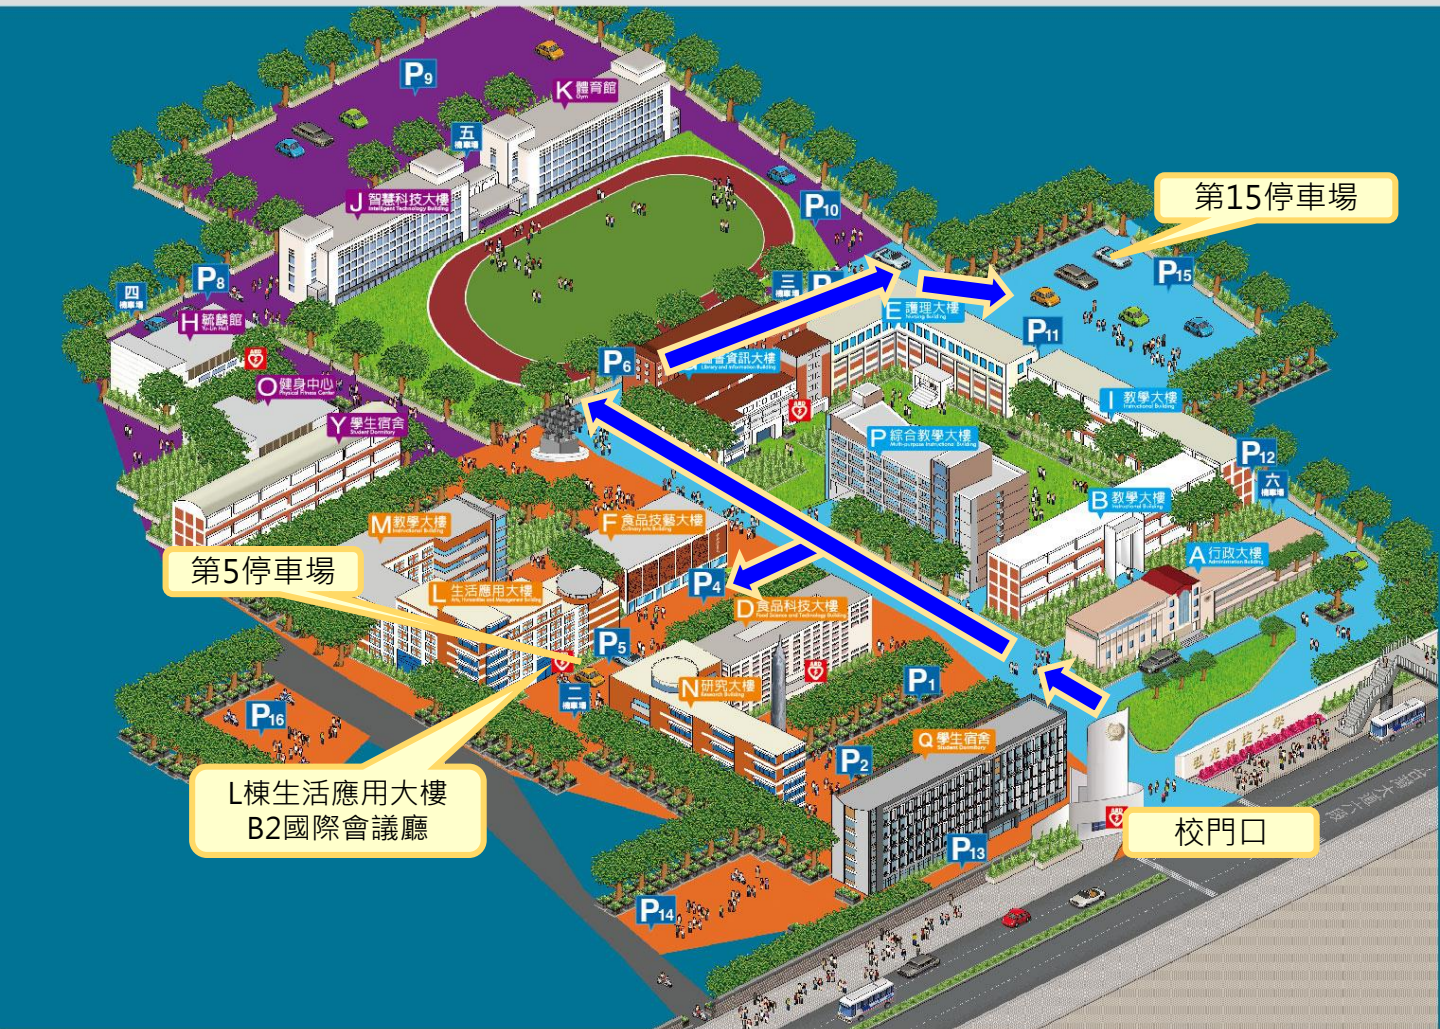

弘光科技大學校園位置示意圖

- 本校地址：臺中市沙鹿區臺灣大道六段1018號
- 活動地點：本校L棟生活應用大樓B2國際會議廳
- 車輛停放地點：第5停車場、第15停車場

弘光科技大學 校區平面圖

A 行政大樓
Administration Building

B 教學大樓
Instructional Building

I 教學大樓
Instructional Building

P 綜合教學大樓
Multi-purpose Instructional Building

E 護理大樓
Nursing Building

G 圖書資訊大樓
Library and Information Building

D 食品科技大樓
Food Science and Technology Building

F 食品技藝大樓
Culinary arts Building

L 生活應用大樓
Arts, Humanities and Management Building

M 教學大樓
Instructional Building

交通路線說明

【國道一號】

●南下/北上

自中山高速公路 →請下178KM臺中交流道(臺灣大道)→往沙鹿方向出口→接省道 往沙鹿方向沿臺灣大道→臺灣大道六段→約10公里即可抵達本校。

【國道三號】

●北上

自第二高速公路 →請下182KM龍井交流道(臺中/龍井)→往臺中方向出口→第一個紅綠燈(約700公尺)左轉→往省道 沙鹿方向行駛→至臺灣大道六段→約3公里即可抵達本校。

●南下

●自外縣市搭山線火車或搭客運至臺中火車站者：

請搭乘臺中火車站的市區公車300~310號或往大甲、清水、梧棲的班車在「弘光科技大學」站下車(車程約50分鐘)

●搭海線火車者：

請在沙鹿火車站下車後，至巨業客運沙鹿總站(沙鹿火車站 - 步行中正路 - 左轉沙田路 - 右轉中山路)搭往臺中的班車，在「弘光科技大學」站下車(車程約10分鐘)。

【搭乘高鐵】

抵達高鐵臺中站後，搭乘計程車至本校約30分鐘；亦可搭乘高鐵臺中站和欣客運161路至臺中榮總(臺灣大道)站，再轉乘市區公車300~310號，在「弘光科技大學」站下車(車程約5分鐘)；轉乘臺中捷運綠線至台中市政府站下車(車程約18分鐘)，往1號出口至臺灣大道再轉乘市區公車300~310號，在「弘光科技大學」站下車(車程約25分鐘)。