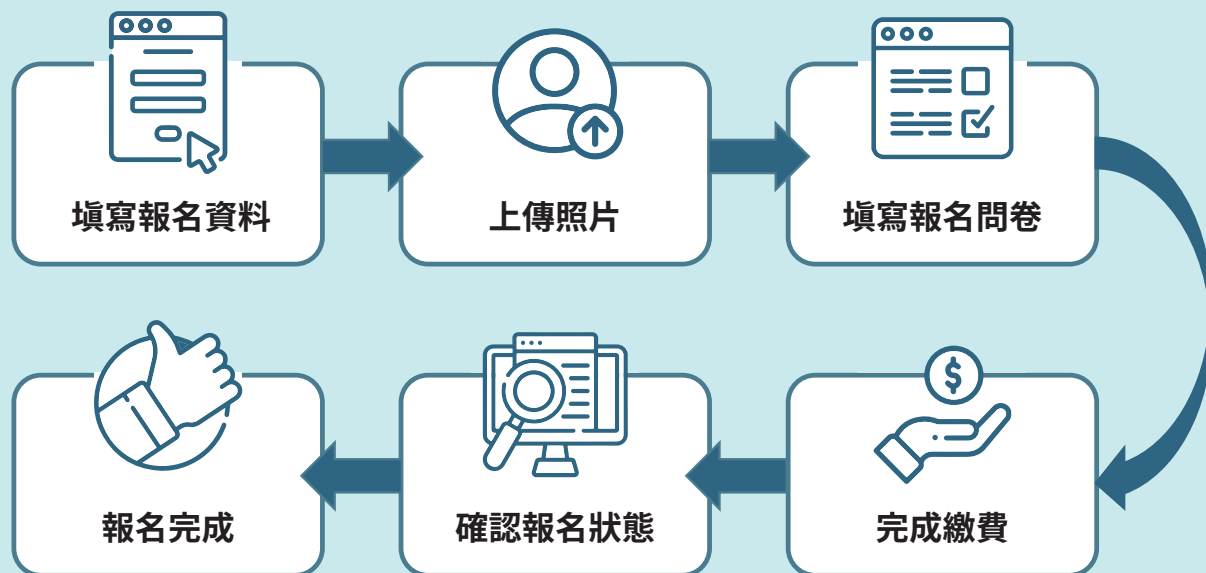

日本留學試驗

Examination for Japanese University Admission for International Students

EJU為針對擬赴日留學者所舉辦的日語及基礎學科能力測驗，多達900所日本高等教育機構採認本測驗成績作為入學門檻；日本台灣交流協會亦採用作為獎學金甄選之初試評選標準。有EJU在手，留學日本不是夢！

- 📌 **測驗科目**：日本語、理科或綜合科目、數學(依學校要求選擇1~3個科目應考)
- 📌 **出題語言**：除日本語外，理科、綜合科目、數學可選擇英語版或日語版考題。
- 📌 **測驗費用**：報考1科目，每名NT\$1,580；報考2~3科目，每名NT\$2,080。
- 📌 **測驗地點**：台北
- 📌 **測驗日程**：

| 2024年 | 測驗日期 | 報名/繳費期間 |
|-------|--------|------------|
| 第2回 | 11月10日 | 7月1日~7月26日 |

報名流程

好消息

今年度起採全面網報，不必再買簡章、郵寄報名表，在家就能輕鬆完成報名！

報名流程說明

報名前

- ① 準備照片電子檔
 - ◆ 須為.jpg或.jpeg檔，大小100KB~5MB
- ② 申請低收入戶優惠或特殊協助者，請事先備妥證明文件
- ③ 下載並詳閱當回報名簡章(受驗案內)、報名須知、應試須知

報名中

- ① 進入EJU台灣官網點選「我要報名」
- ② 填寫個資、選擇報考科目、出題語言等
- ③ 上傳照片電子檔
 - ◆ 亦可用白色素面牆壁為背景自行拍攝頭頂至肩膀近照代替
- ④ 填寫問卷
- ⑤ 繳費
 - ◆ 提供銀行轉帳／線上信用卡刷卡兩種方式
- ⑥ 申請特殊協助、低收入戶優惠者於報名期間內提交所需文件

報名後

- ① 確認繳費及報名審核狀態
 - ◆ 繳費後1工作日：登入「報名查詢」確認是否已入帳
 - ◆ 報名後3工作日：登入「報名查詢」確認個資及照片是否審核通過
- ② 「聯絡電話」及「通訊地址」報名期間內可自行登入修改
- ③ 系統顯示「審核成功」及「已繳費」即代表報名成功